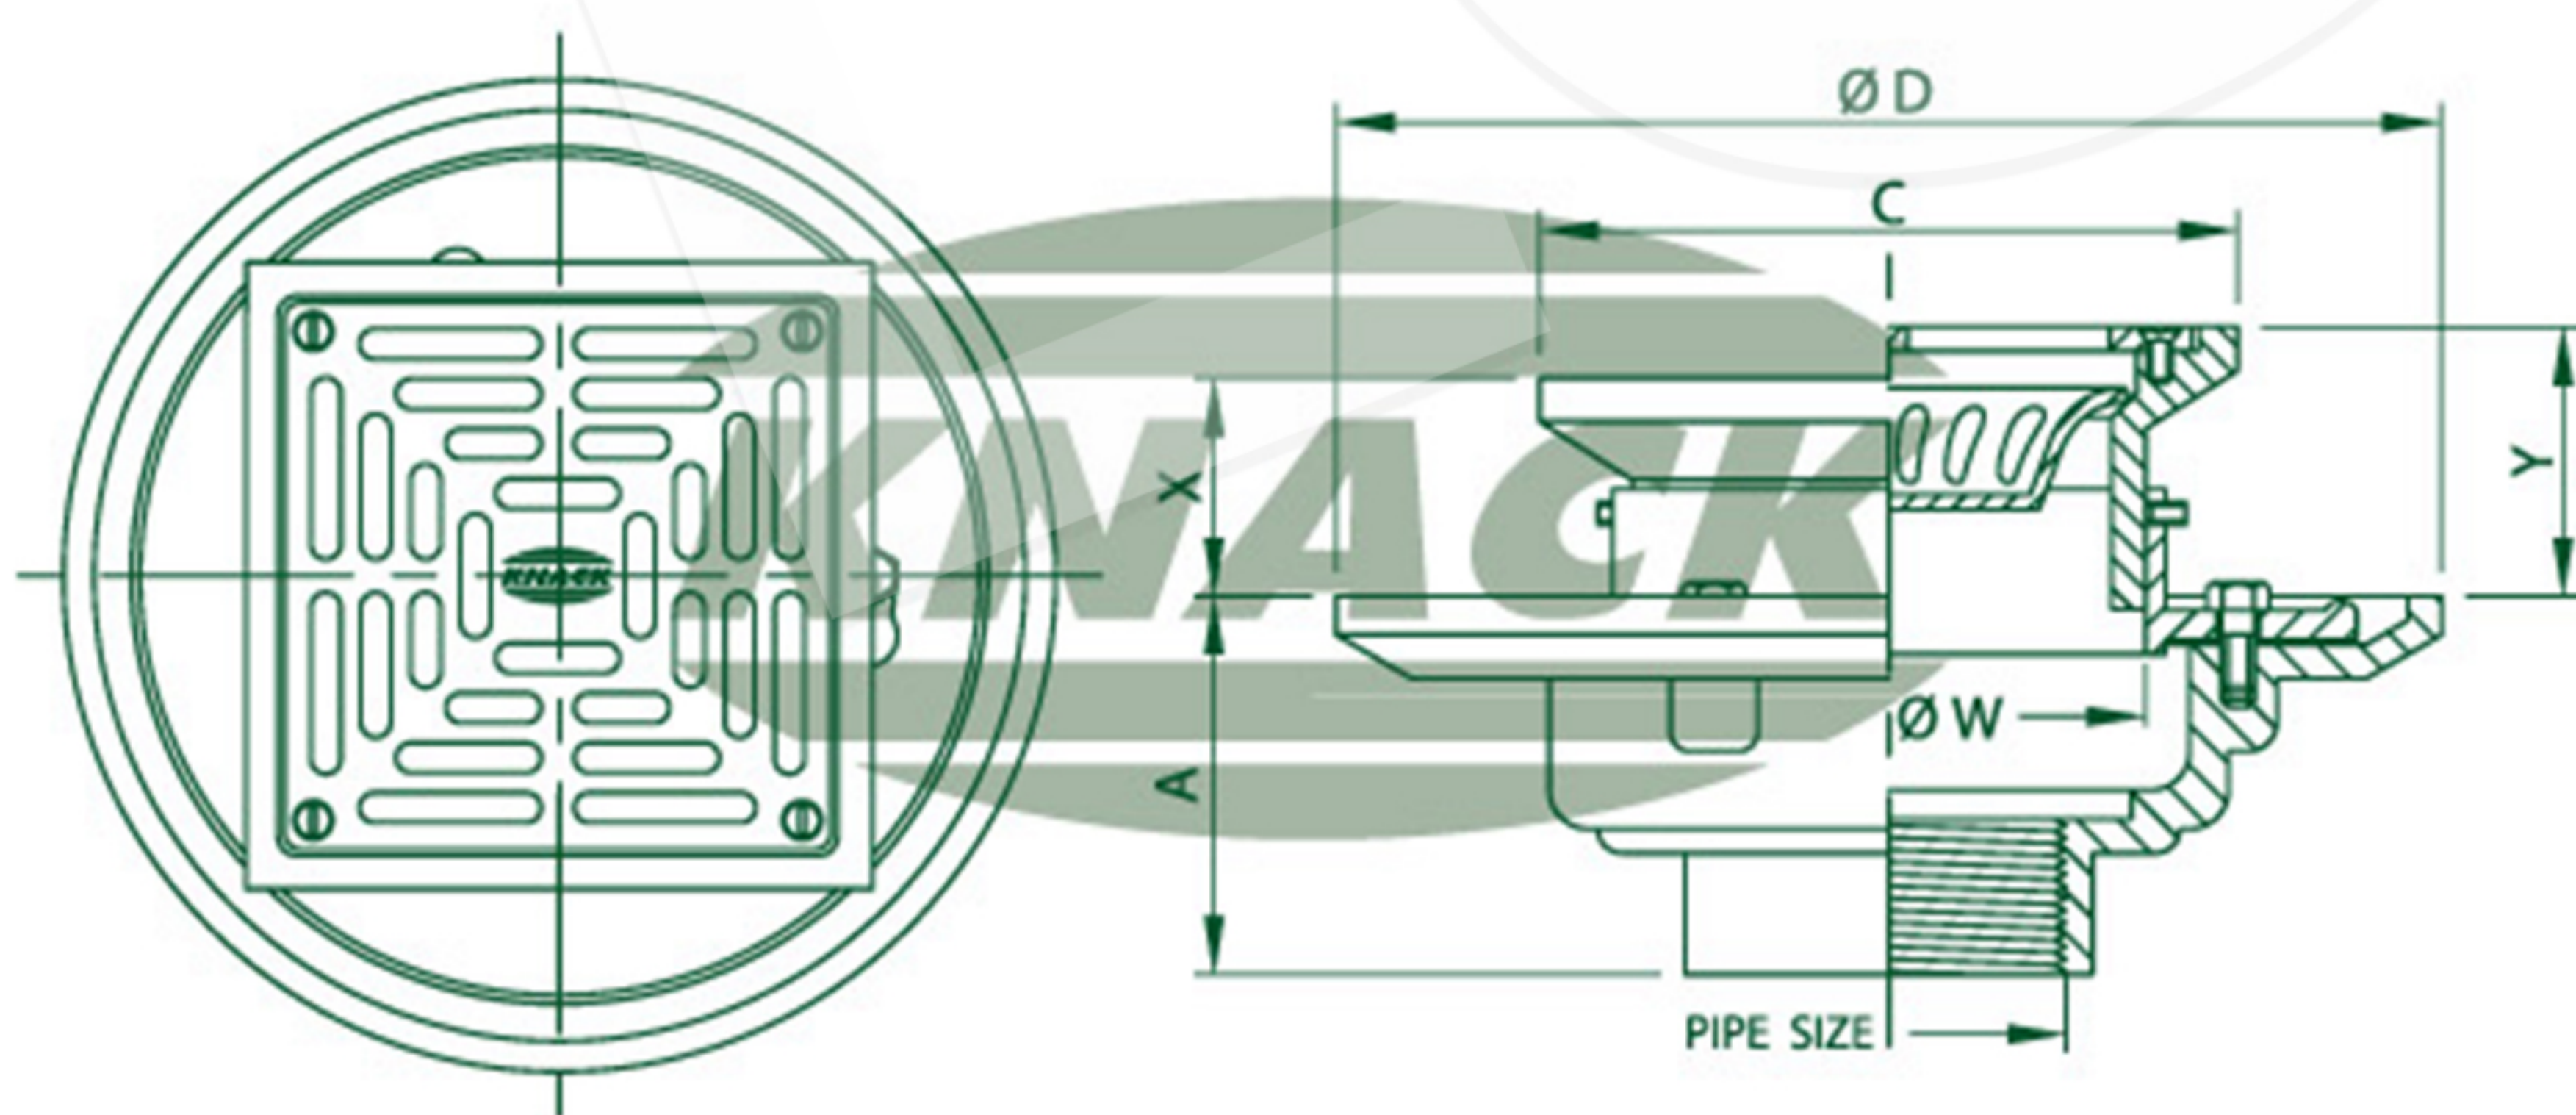

FLOOR DRAIN

Floor Drain Model 233 PS

ชุดระบายน้ำพื้นปรับระดับด้วยการเลื่อน

- ตะแกรงระบายน้ำถึงทรงเหลี่ยม (สแตนเลส)
- ยึดสกรู
- ขวานเหล็กหล่อมีปีกและจานกันซึม
- มีตะกร้าดักผง
- สำหรับท่อ ขนาด 2", 2 1/2", 3"

FLOOR DRAIN

DIMENSION IN MM.

FLOOR DRAIN
MODEL : 233 PS (ตะแกรงปรับระดับ)

Pipe Size Inch	ADJUSTABLE STRAINER				Adjustment		Free Area (mm. ²)
	A	C	D	W	X	Y	
2	78	125	229	90	36	63	2890
2 1/2	78	125	229	90	36	63	2890
3	78	125	229	90	36	63	2890